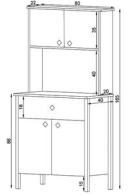

## LOREA KAHVE KÖŞESİ

Kiler 5102 (D: 40 E: 80 Y: 165)  
10.324 ₺

meşe beyaz