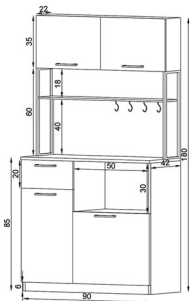

## VİOLA KAHVE KÖŞESİ

Kiler 5101 (D: 40 E: 70 Y: 165)  
8.425 ₺

VISTA KAHVE KÖŞESİ  
Kiler 5103 (D: 42 E: 90 Y: 180)  
11.808 ₺

beyaz

meşe

**SERRA** KILER  
(180 cm - 1 Kapak)

Kiler 1104 (D: 42 E: 45 Y: 180) 7.649 ₺