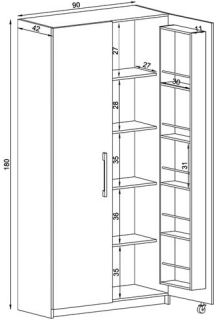

SERRA KİLİER
(180 cm - 2 Kapak)

Kiler 2104 (D: 42 E: 90 Y: 180) 15.944 ₺

beyaz