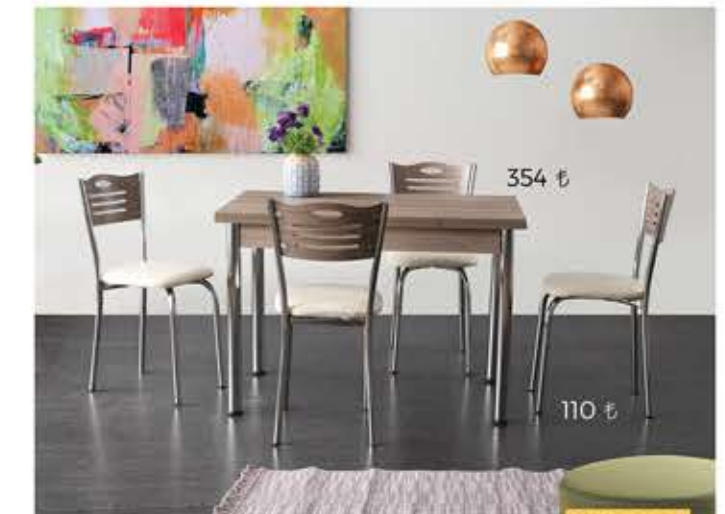

BODE-82

Masa 2120 beyaz mermer 999 ₺

Masa 2120 alize 999 ₺

Masa 2120 çiçek sepeti 999 ₺

Masa 2120 turkuaz kelebek 999 ₺

KARYA 70X110 (+2x30) CM 2 KANATTAN AÇILIR **SUNTA-LAM** -METAL AYAK

SET KR82-A
794 ₺

SET KR82-B
794 ₺